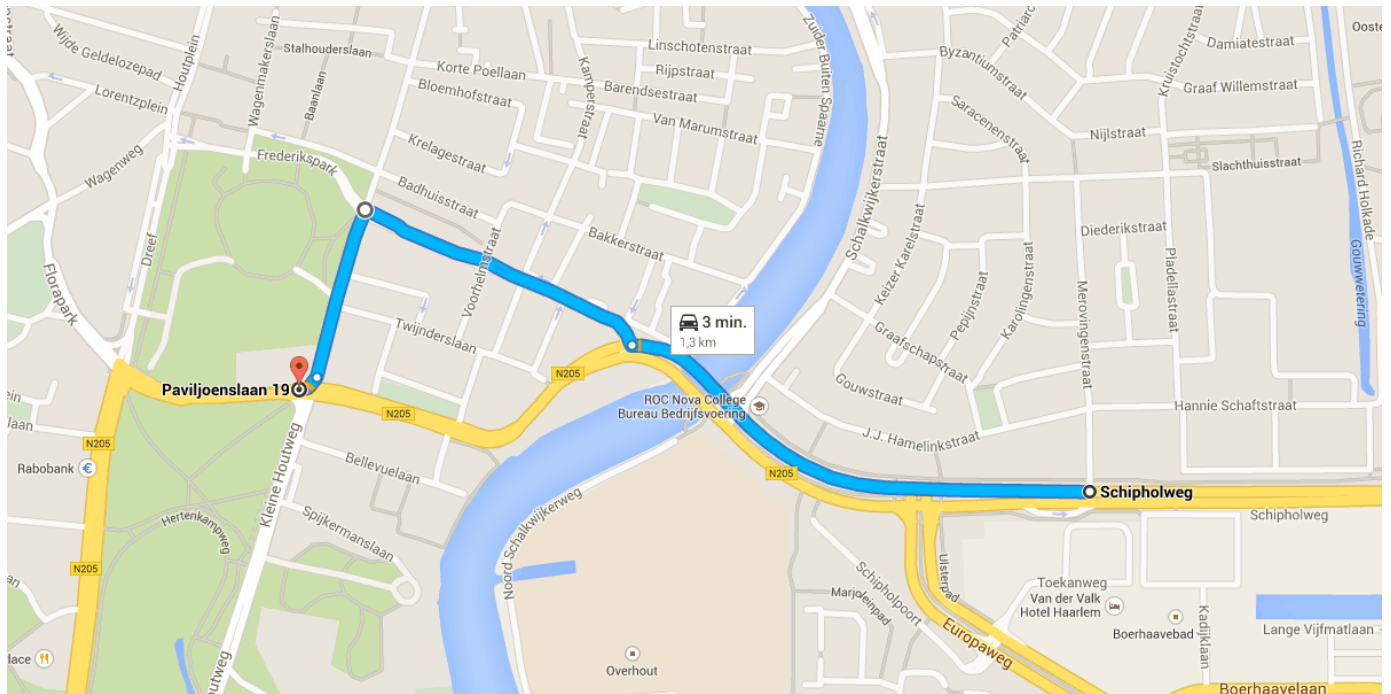

Auto 1,3 km, 3 min.

Routebeschrijving van Schipholweg naar Paviljoenslaan 19

○ Schipholweg

Haarlem

1. Vertrek in westelijke richting op de Schipholweg/N205 naar Europaweg

Ga verder op de N205

650 m

2. Sla rechtsaf naar Rustenburgerlaan

400 m

3. Sla linksaf naar Flevoroute/Kleine Houtweg

220 m

4. Sla rechtsaf naar Paviljoenslaan/N205

U vindt uw bestemming rechts

29 m

⊙ Paviljoenslaan 19

2012 Haarlem

Deze aanwijzingen zijn alleen bedoeld om uw reis te plannen. De omstandigheden op de weg kunnen als gevolg van wegwerkzaamheden, verkeersdruk, het weer of andere situaties afwijken van het resultaat op de kaart. Houd daar bij het plannen van uw reis rekening mee. En niet rechts inhalen of bumperkleven!

Kaartgegevens ©2015 Google